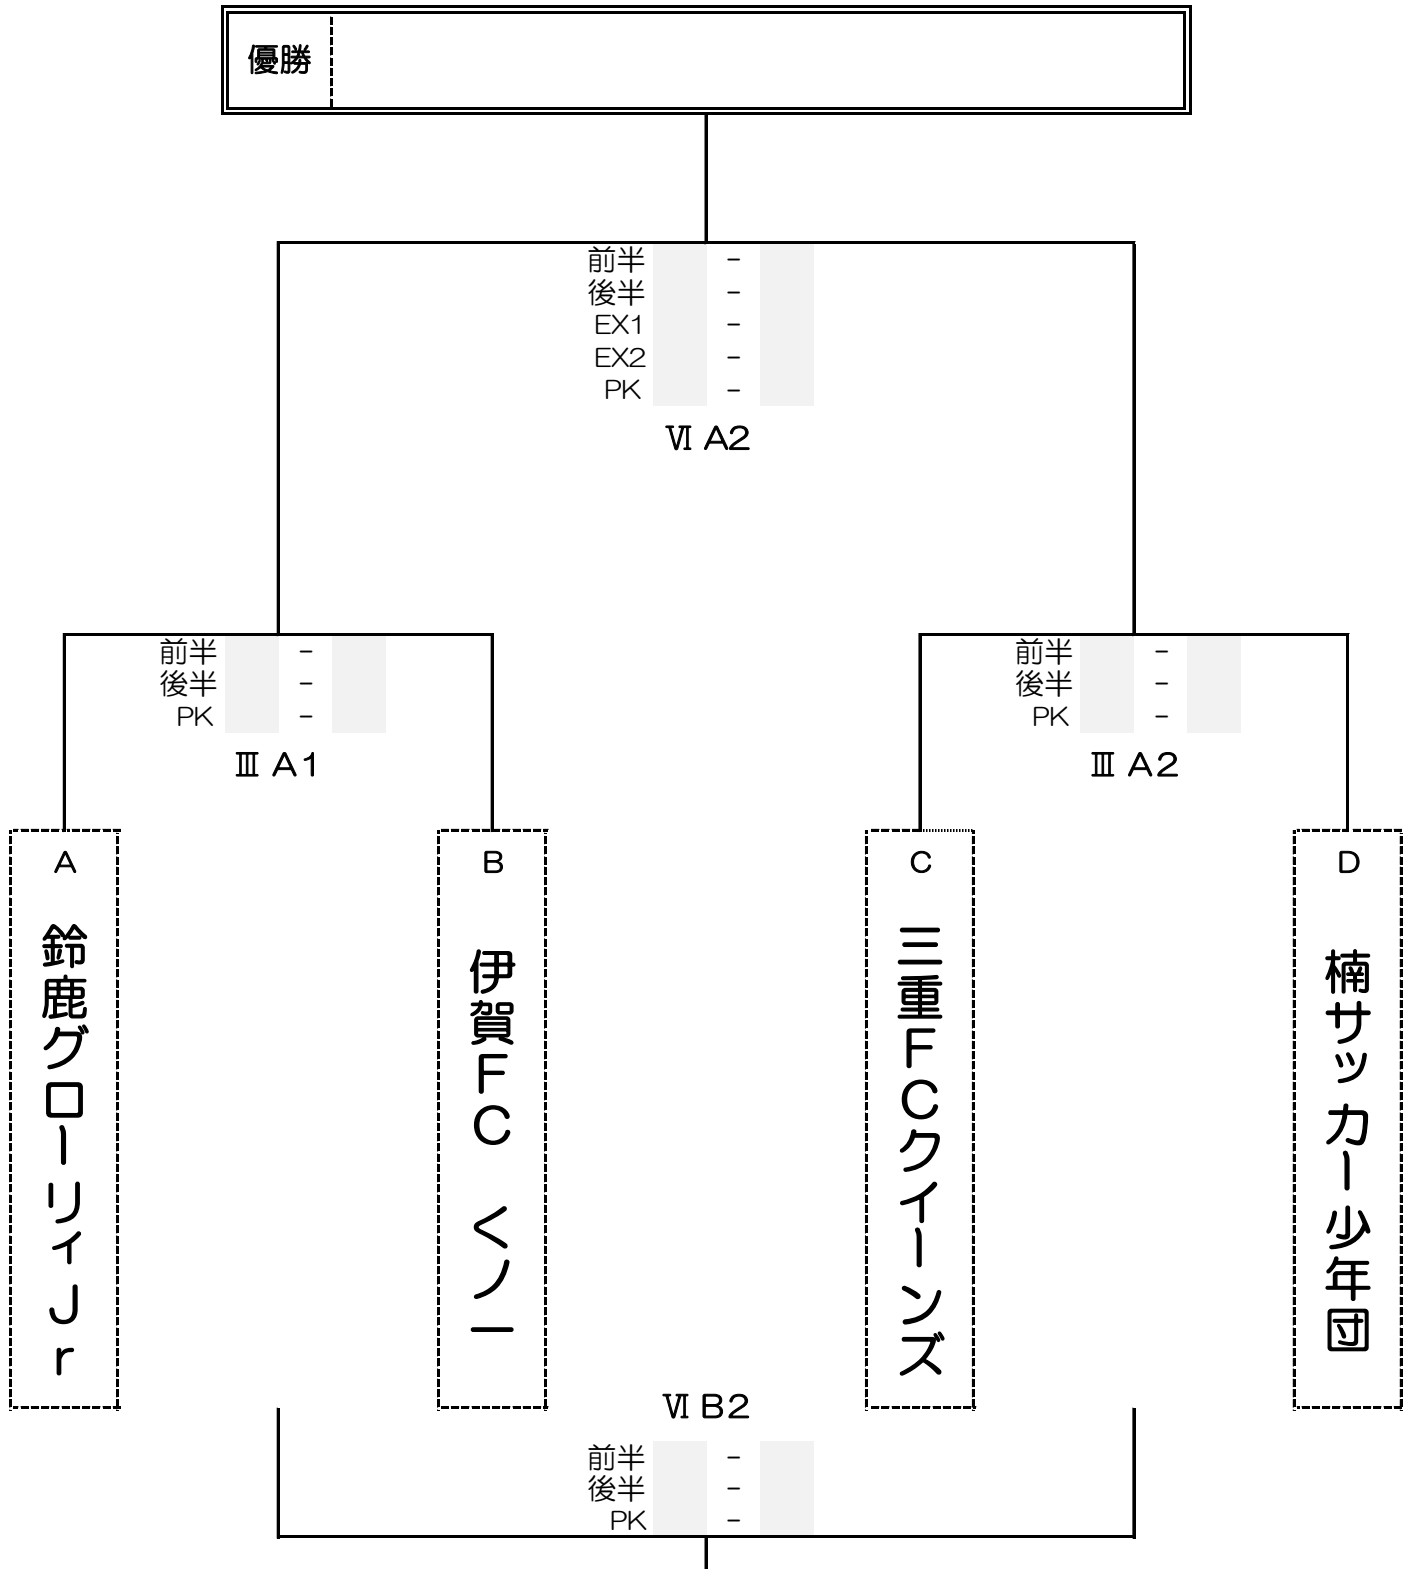

第17回JA共済カップ 三重県少年サッカー大会 (U-11) 2024 8人制サッカー大会
少女の部

2024年05月26日 (日)

会場： 伊勢フットボールビレッジAピッチ

優 勝